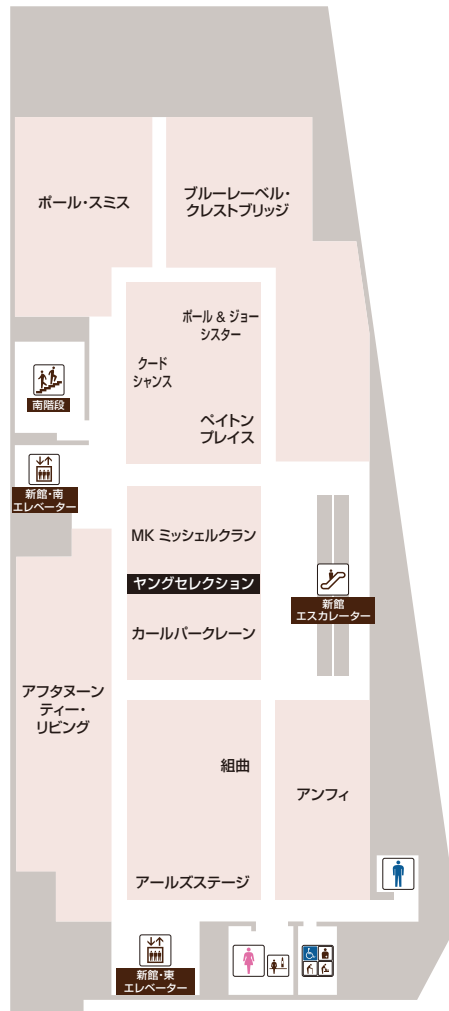

サブウェイ

■営業時間/午前8時30分→午後8時

コインロッカー(冷蔵) コインロッカー

お憩い場

イートイン

イートイン

喫茶・軽食

近鉄電車
連絡口

バスのりば

えんてつカード
ポイントターミナル

友の会
情報端末

本館

新館

- 案内所
- エスカレーター
- エレベーター
- 階段
- 多機能トイレ
- 喫茶・軽食
- 駐車場
- 遠鉄電車
連絡口
- タクシーのりば
- えんてつカード
ポイントターミナル
- 友の会
情報端末
- 第1駐車場
事前情報機

本館

新館

星乃珈琲店
 ■営業時間 / 午前9時30分→午後9時

本館

新館

- 案内所
- エスカレーター
- エレベーター
- 階段
- 婦人専用化粧室
- 紳士専用化粧室
- 多機能トイレ
- パウダールーム
- ご休憩コーナー
- 喫茶・軽食
- 駐車場
- えんてつカード ポイントターミナル
- 友の会 情報端末
- 第1駐車場 事前精算機
- 外貨両替所

本館

新館

浜松市立中央図書館駅前分室 ブックポスト
 ■ご利用時間/午前9時→午後9時

本館

新館

本館

新館

エスカレーター

エレベーター

階段

婦人専用化粧室