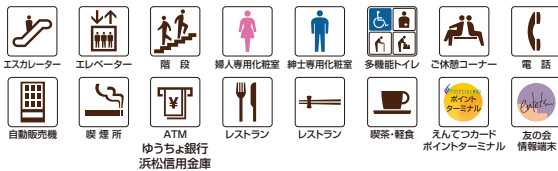

紳士専用化粧室

ご休憩コーナー

自動販売機

喫煙所

喫茶・軽食

駐車場

本館

新館

●シイキ写真館・フォトスタジオアミュ
セレブレーションホール 7story

■営業時間 / 午前10時→午後7時

■毎週月曜日(祝日の場合は火曜日)は定休日

●かじまち眼科

■診療時間 / 午前10時→午後0時30分・午後1時30分→6時30分

本館

レストラン街
■ご利用時間/
午前10時30分→午後9時
オーダーストップ
午後8時30分(和食のみ午後8時)

新館

- えんてつホール
- ご予約・お問合せは、
遠州鉄道株式会社 賃貸事業課
TEL.053(454)6501 [直通]
(午前9時→午後6時※土・日・祝日除く)
- SBS学苑 遠鉄校
- 受付時間/午前10時→午後8時
※日曜日は午後4時まで
- お問合せは、SBS学苑 遠鉄校
TEL.053(455)2230 [直通]

9F

にぎわい施設

新館

- 浜松市 駅前市民サービスセンター
- 営業時間/
[平日]午前8時30分→午後5時15分
※土・日・祝日は休み
- お問合せは、TEL.053(458)2130 [直通]
- 浜松市立中央図書館駅前分室
- 開館時間/
[月～金]午前10時→午後8時
[土・日・祝日]午前10時→午後6時
- 休館日/毎月第4木曜日
- お問合せは、TEL.053(458)2180 [直通]
- 駿台 浜松校
- 受付時間/
[月～土]午前10時→午後7時
[日・祝日]午前10時→午後5時
※日・祝日は休校の場合があります。
- お問合せは、☎. 0120-74-2418

アップ・オンのご案内

GATE FOR NEXT DREAM

※アップ・オンでのお買上げは、駐車料金・お帰りがつぷ・タクシー券サービスの
対象外とさせていただきます。

●H&M HAMAMATSU

■営業時間／午前10:00→午後8:00

最新ファッションが日々登場

「ファッションとクオリティを最良の価格で提供する」をコンセプトにしたスウェーデン発のファッションブランドです。

●フロント[カフェ&バー]