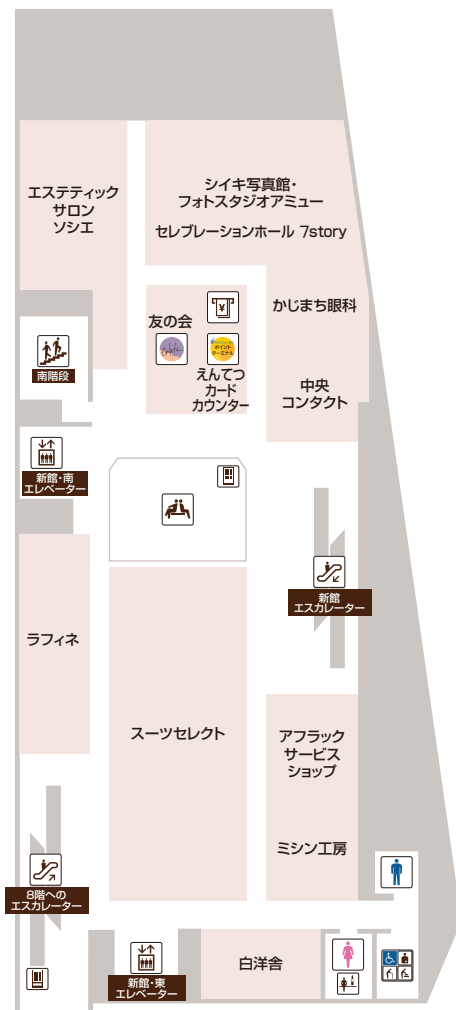

バスのりば

えんてつカード
ポイントターミナル

友の会
情報端末

本館

新館

- 案内所
- エスカレーター
- エレベーター
- 階段
- 多機能トイレ
- 喫茶・軽食
- 駐車場
- 遠鉄電車
連絡口
- タクシーのりば
- えんてつカード
ポイントターミナル
- 友の会
情報端末
- 第1駐車場
事前情報機

本館

新館

本館

新館

本館

新館

エスカレーター

エレベーター

階段

婦人専用化粧室

紳士専用化粧室

ご休憩コーナー

自動販売機

喫煙所

喫茶・軽食

駐車場

本館

新館

●シイキ写真館・フォトスタジオアミュ
セレブレーションホール 7story

■営業時間 / 午前10時→午後7時

■毎週月曜日(祝日の場合は火曜日)は定休日

●かじまち眼科

■診療時間 / 午前10時→午後0時30分・午後1時30分→6時30分

本館

レストラン街
■ご利用時間/
午前10時30分→午後9時
オーダーストップ
午後8時30分(和食のみ午後8時)

新館