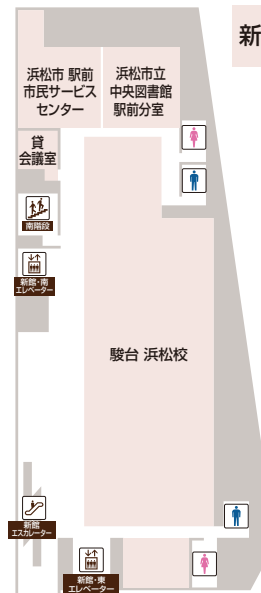

バスのりば

えんてつカード
ポイントターミナル

友の会
情報端末

本館

新館

- 案内所
- エスカレーター
- エレベーター
- 階段
- 多機能トイレ
- 喫茶・軽食
- 駐車場
- 遠鉄電車
連絡口
- タクシーのりば
- えんてつカード
ポイントターミナル
- 友の会
情報端末
- 第1駐車場
事前情報機

本館

新館

紳士専用化粧室

ご休憩コーナー

自動販売機

喫煙所

喫茶・軽食

駐車場

本館

新館

●シイキ写真館・フォトスタジオアミュ
セレブレーションホール 7story

■営業時間 / 午前10時→午後7時

■毎週月曜日(祝日の場合は火曜日)は定休日

●かじまち眼科

■診療時間 / 午前10時→午後0時30分・午後1時30分→6時30分

本館

レストラン街
■ご利用時間/
午前10時30分→午後9時
オーダーストップ
午後8時30分(和食のみ午後8時)

新館

- えんてつホール
- ご予約・お問合せは、
遠州鉄道株式会社 賃貸事業課
TEL.053(454)6501 [直通]
(午前9時→午後6時※土・日・祝日除く)
- SBS学苑 遠鉄校
- 受付時間/午前10時→午後8時
※日曜日は午後4時まで
- お問合せは、SBS学苑 遠鉄校
TEL.053(455)2230 [直通]

9F

にぎわい施設

新館

- 浜松市 駅前市民サービスセンター
- 営業時間/
[平日]午前8時30分→午後5時15分
※土・日・祝日は休み
- お問合せは、TEL.053(458)2130 [直通]
- 浜松市立中央図書館駅前分室
- 開館時間/
[月～金]午前10時→午後8時
[土・日・祝日]午前10時→午後6時
- 休館日/毎月第4木曜日
- お問合せは、TEL.053(458)2180 [直通]
- 駿台 浜松校
- 受付時間/
[月～土]午前10時→午後7時
[日・祝日]午前10時→午後5時
※日・祝日は休校の場合があります。
- お問合せは、☎. 0120-74-2418